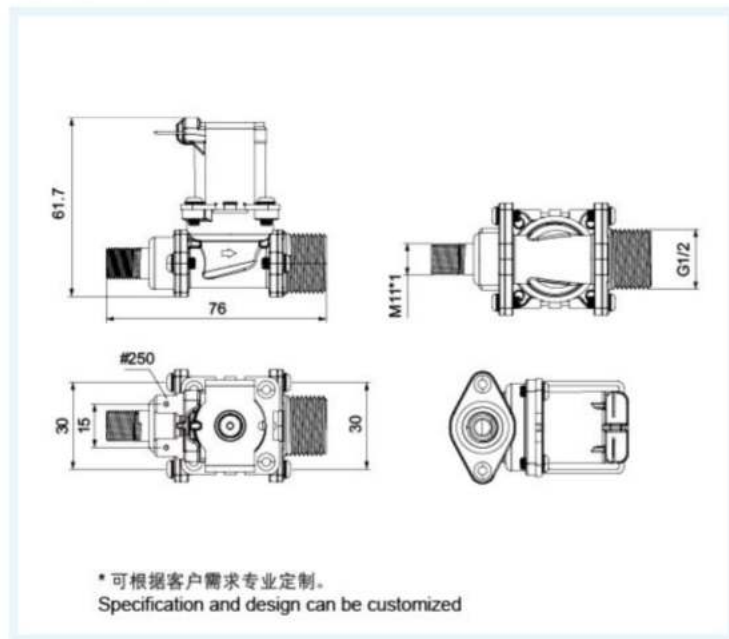

FPD360F6 进水电磁阀 Inlet solenoid valve

性能参数 FUNCTION PARAMETERS

额定电压 Rated Voltage	DC12V 24V 36V AC110V 220V 50/60Hz
适用水压 Pressure Range	0.02~0.8MPa
使用寿命 Operate Life	≥ 100000 次 OPS
进水口 Inlet	M11X1
出水口 Outlet	G1/2 外螺纹 external thread

尺寸图 DIMENSIONS

流量特性 FLOW CHARACTERISTIC

水压 Hydraulic Pressure	0.3MPa
流量 Flow Rate	> 3L/min